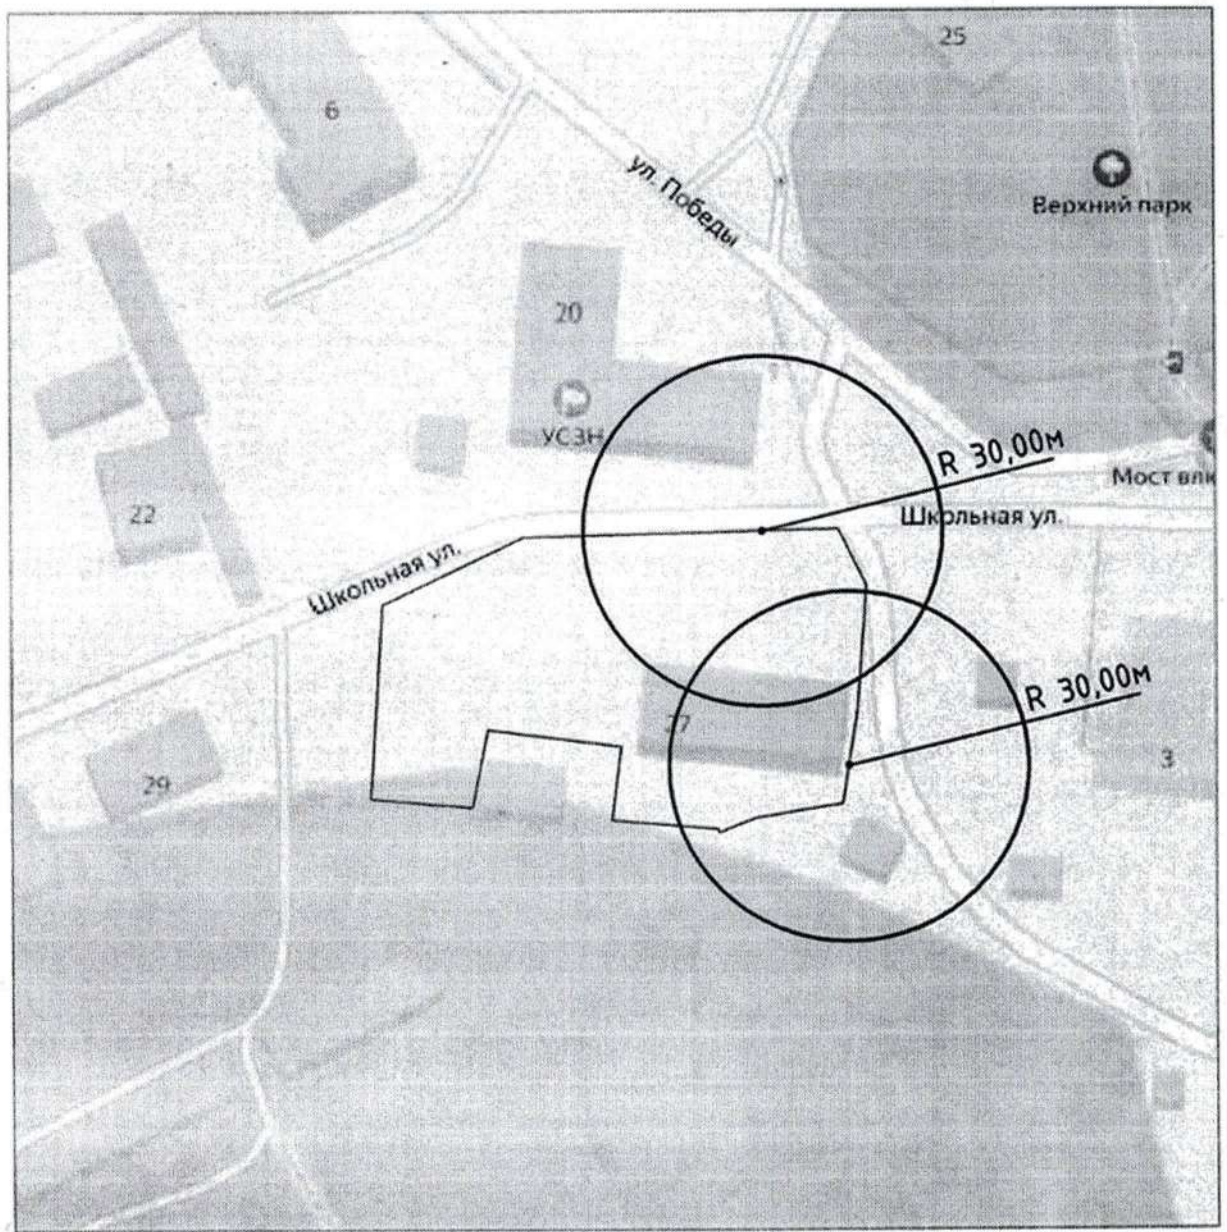

1.16. Муниципальное образовательное учреждение дополнительного образования детей "Станция юных натуралистов" Рамонского муниципального района Воронежской области, расположенное по адресу: Воронежская область, Рамонский район, р.п. Рамонь, ул. Школьная, 27

Масштаб 1:1000