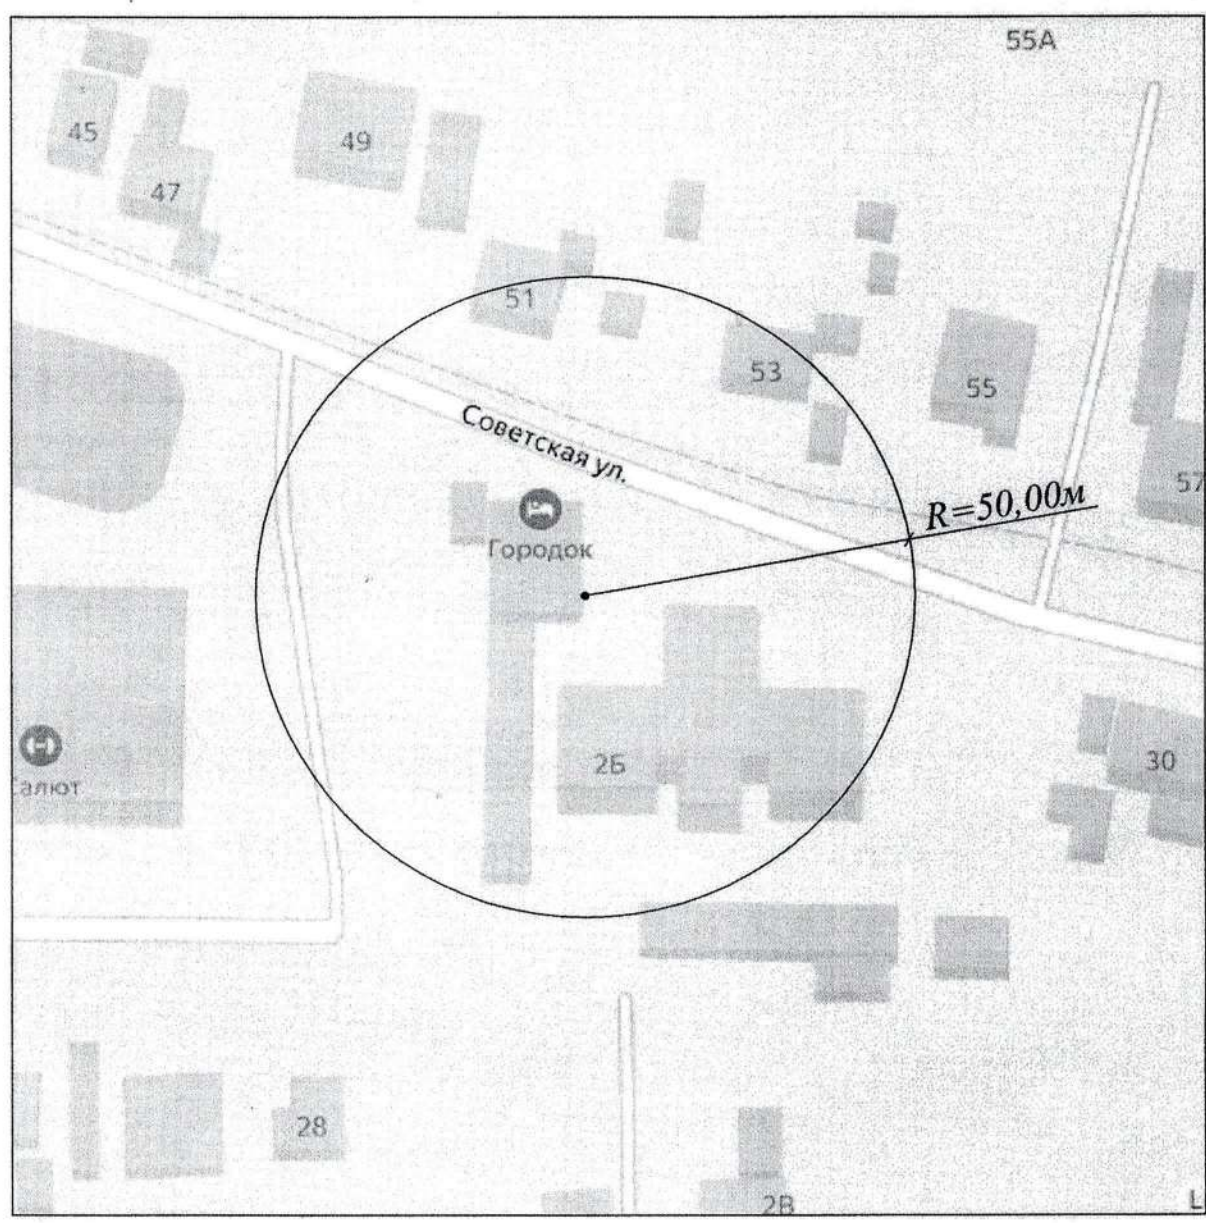

Масштаб 1:1000

16.7. Наркологический центр «Равновесие» (клиника «Медэлит»), расположенный по адресу: Воронежская область, Рамонский район, с. Ямное, ул. Лесная, д. 26

Масштаб 1:2000

16.8. Стоматологический кабинет, расположенный по адресу: Воронежская область, Рамонский район, с. Ямное, ул. Советская, 26/1