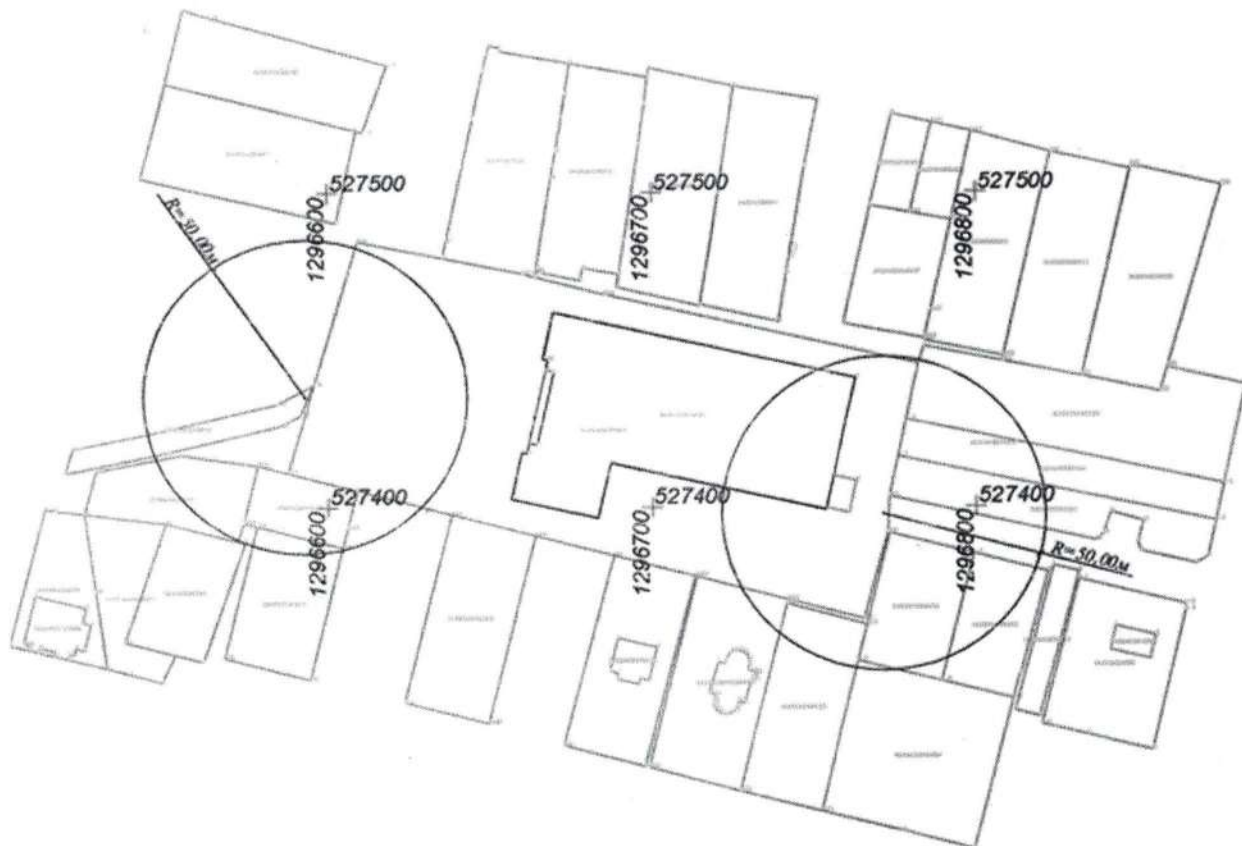

Масштаб 1:2000

16.5. Ледовый дворец «Алмаз», расположенное по адресу: Воронежская область, Рамонский район, с. Ямное, ул. Спортивная, д. 24

Масштаб 1:2000

16.6 Физкультурно - оздоровительный комплекс «Салют», расположенное по адресу: Воронежская область, Рамонский район, с. Ямное, ул. Советская, д. 2А/1