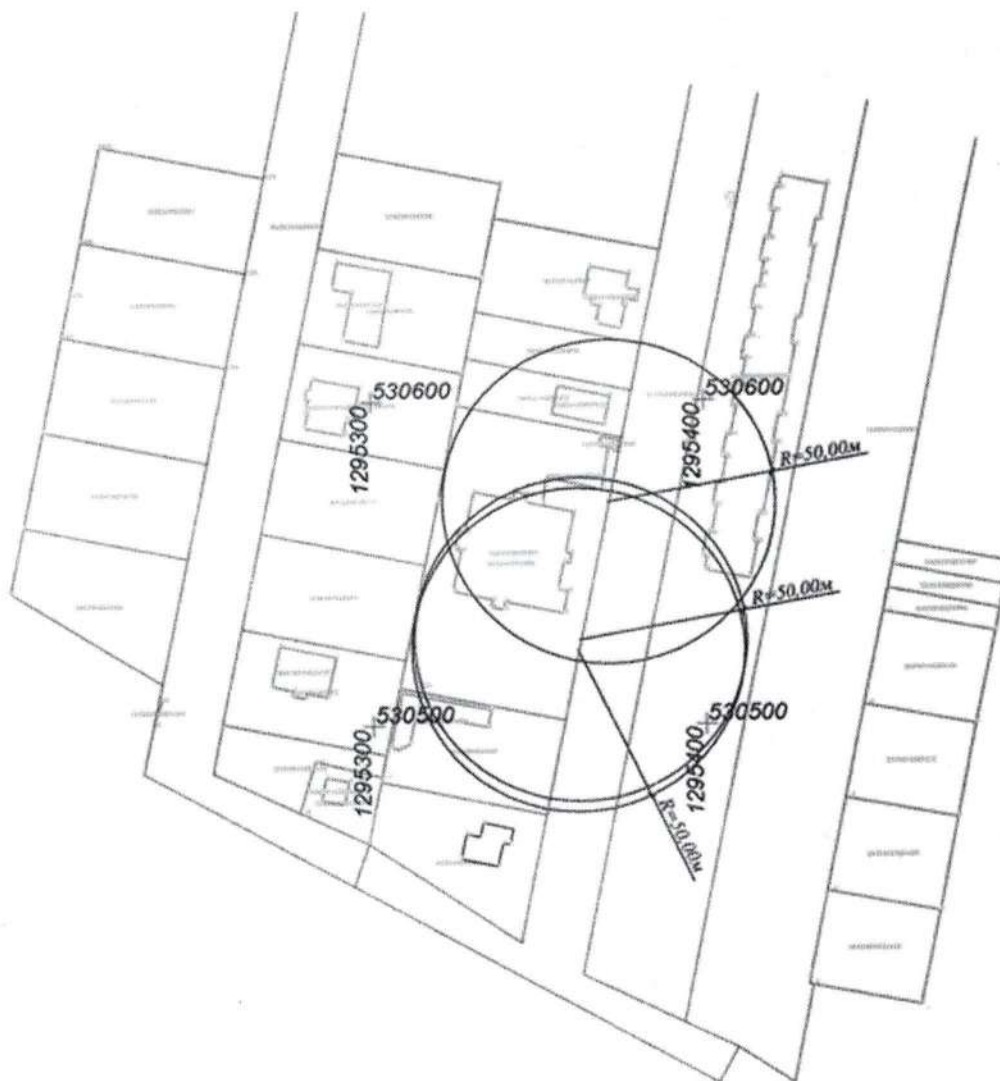

Масштаб 1:2000

16.5. Ледовый дворец «Алмаз», расположенное по адресу: Воронежская область, Рамонский район, с. Ямное, ул. Спортивная, д. 24

Масштаб 1:2000

16.6 Физкультурно - оздоровительный комплекс «Салют», расположенное по адресу: Воронежская область, Рамонский район, с. Ямное, ул. Советская, д. 2А/1