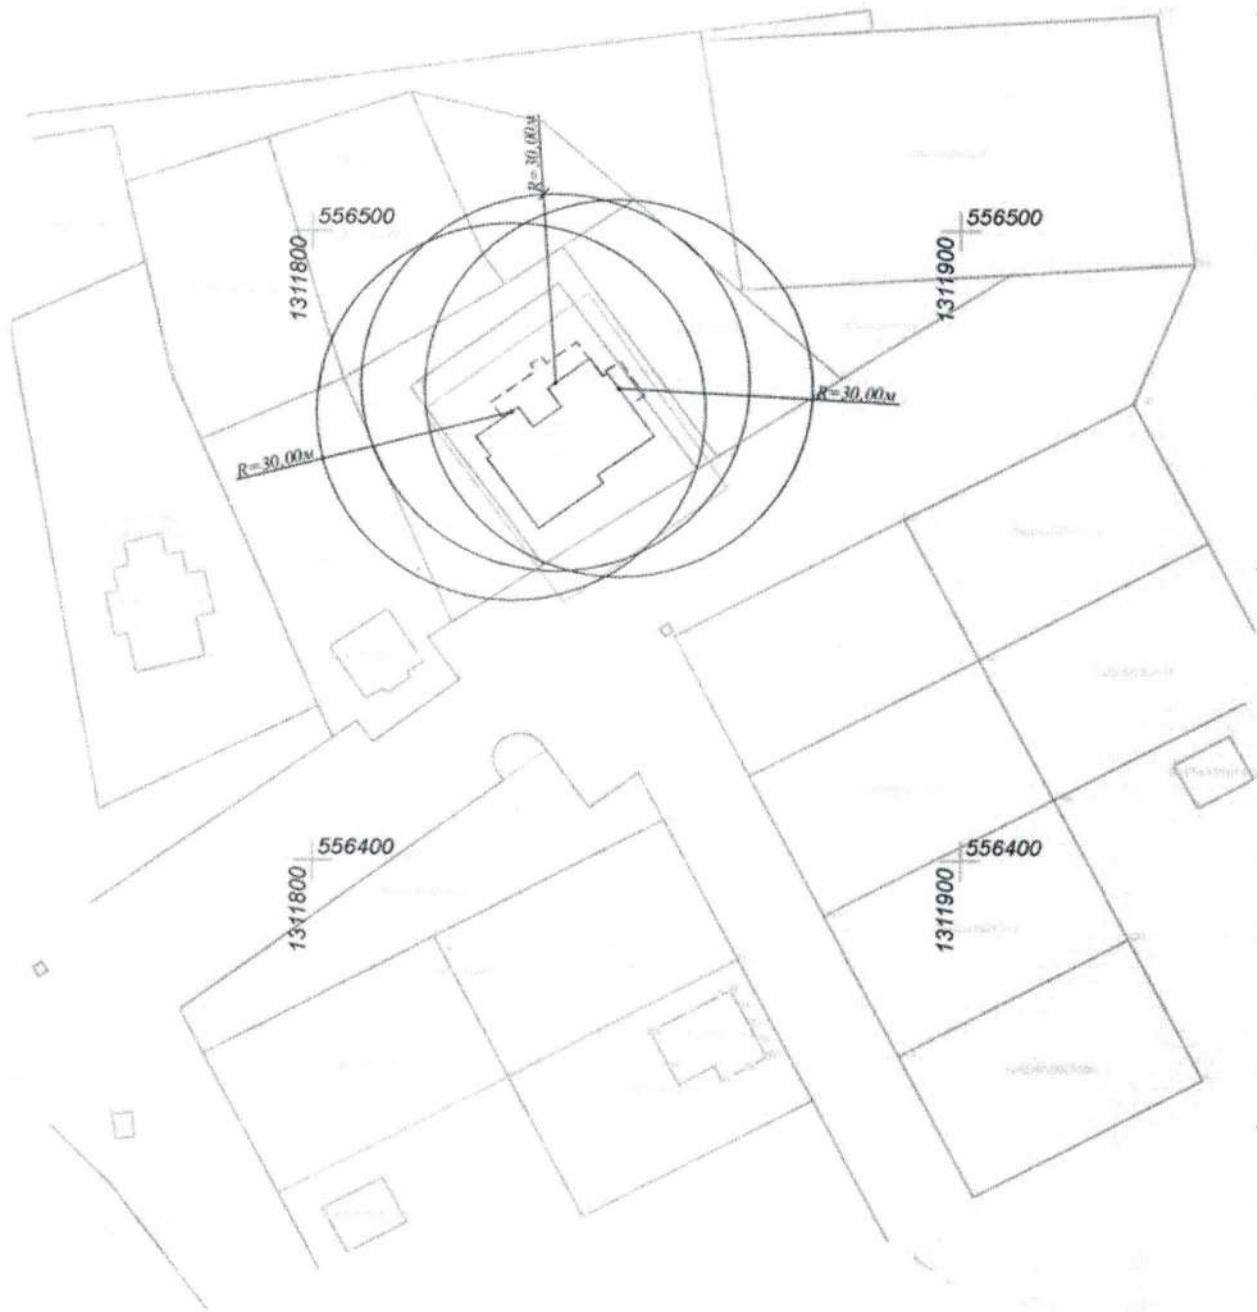

14.5. АНО «Детский и семейный культурно-досуговый, обучающий центр «Нелжа.Ру», расположенная по адресу: Воронежская область, Рамонский район, с. Нелжа, ул. Лесная, 40.

Масштаб 1:1000