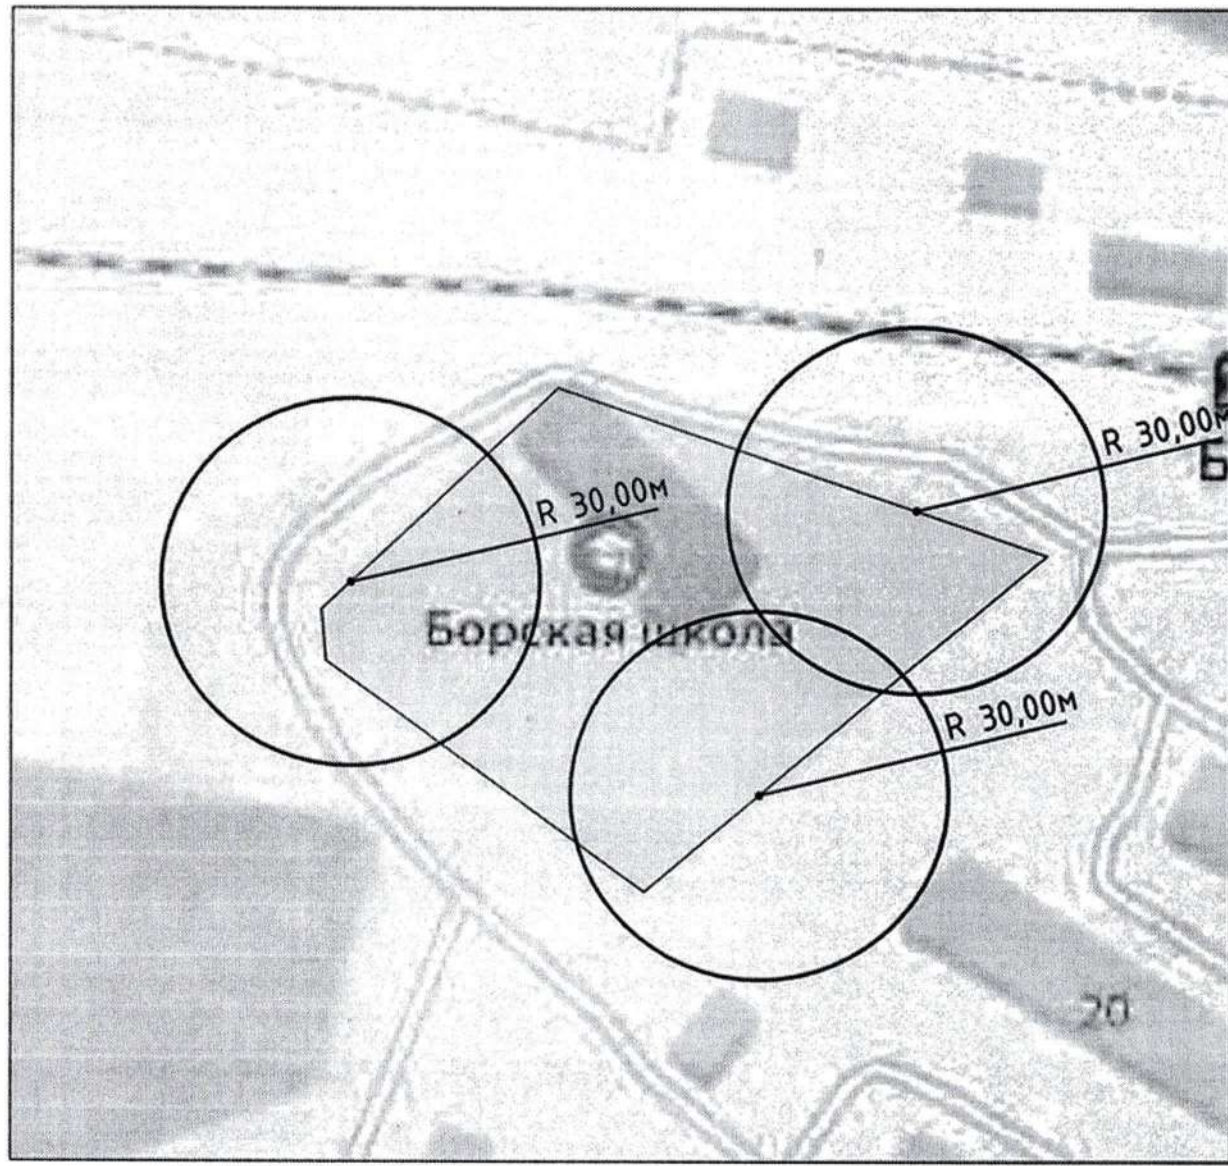

1.11. Муниципальное казённое общеобразовательное учреждение Борская средняя общеобразовательная школа Рамонского муниципального района Воронежской области, расположенное по адресу: Воронежская область, Рамонский район, п. Бор, ул. Пристанционная, 2

Масштаб 1:1000