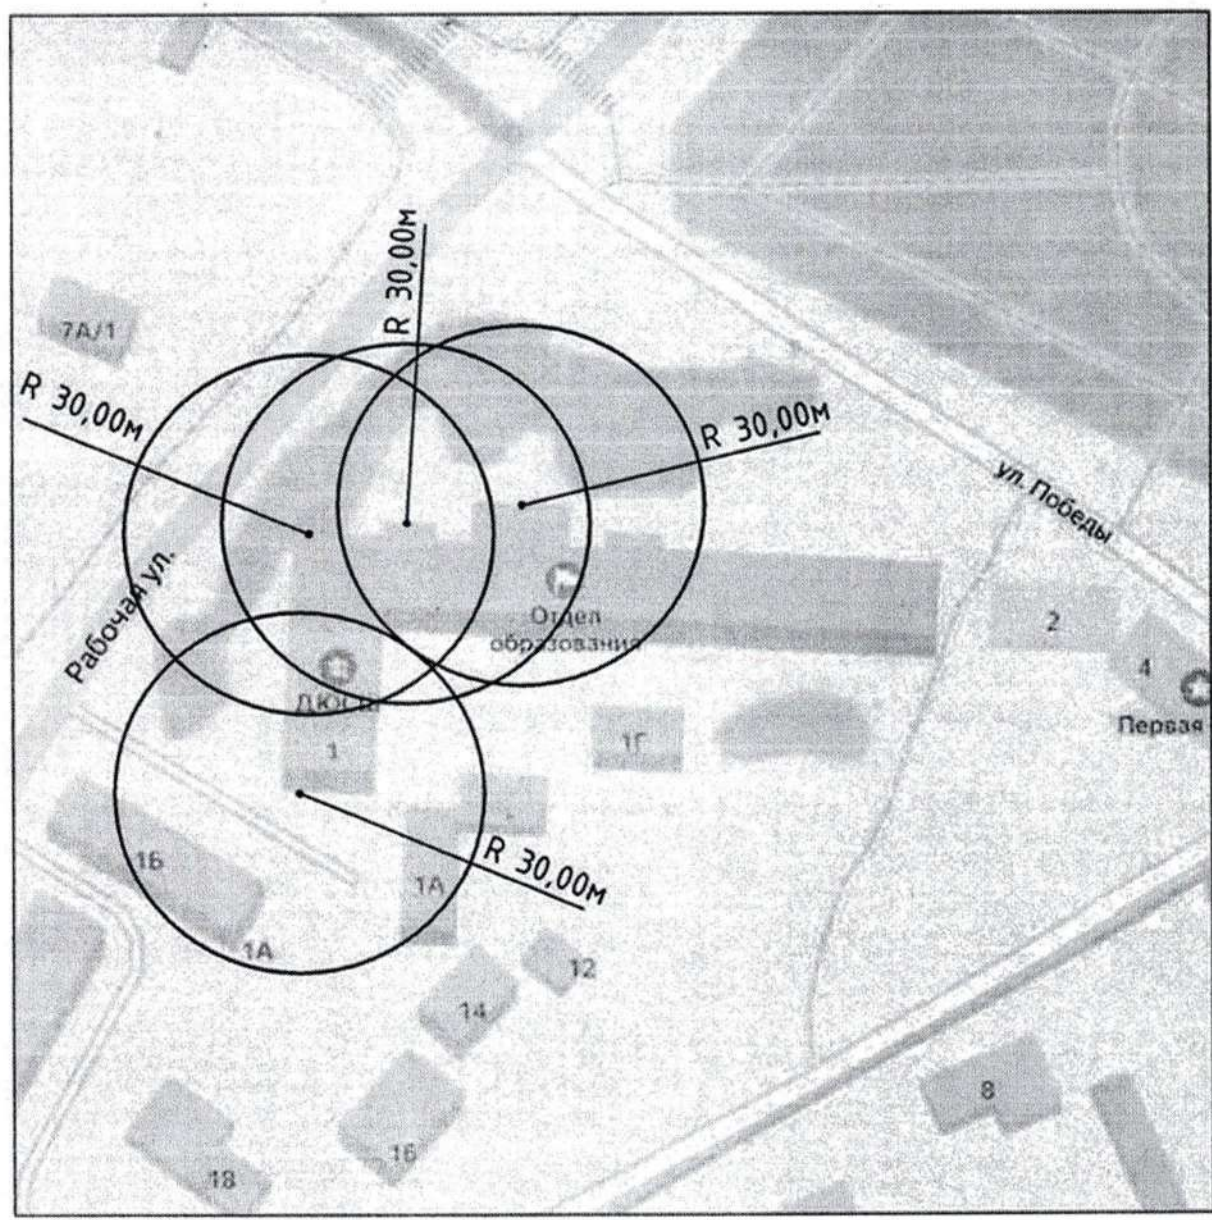

1.12. Муниципальное образовательное учреждение Рамонский межшкольный учебный комбинат Рамонского муниципального района Воронежской области, расположенное по адресу: Воронежская область, Рамонский район, р. п. Рамонь, ул. Школьная,1

1.13. Муниципальное образовательное учреждение дополнительного образования детей "Детско-юношеская спортивная школа" Рамонского муниципального района Воронежской области, расположенное по адресу: Воронежская область, Рамонский район, р.п. Рамонь, ул. Школьная, 1

Масштаб 1:1000