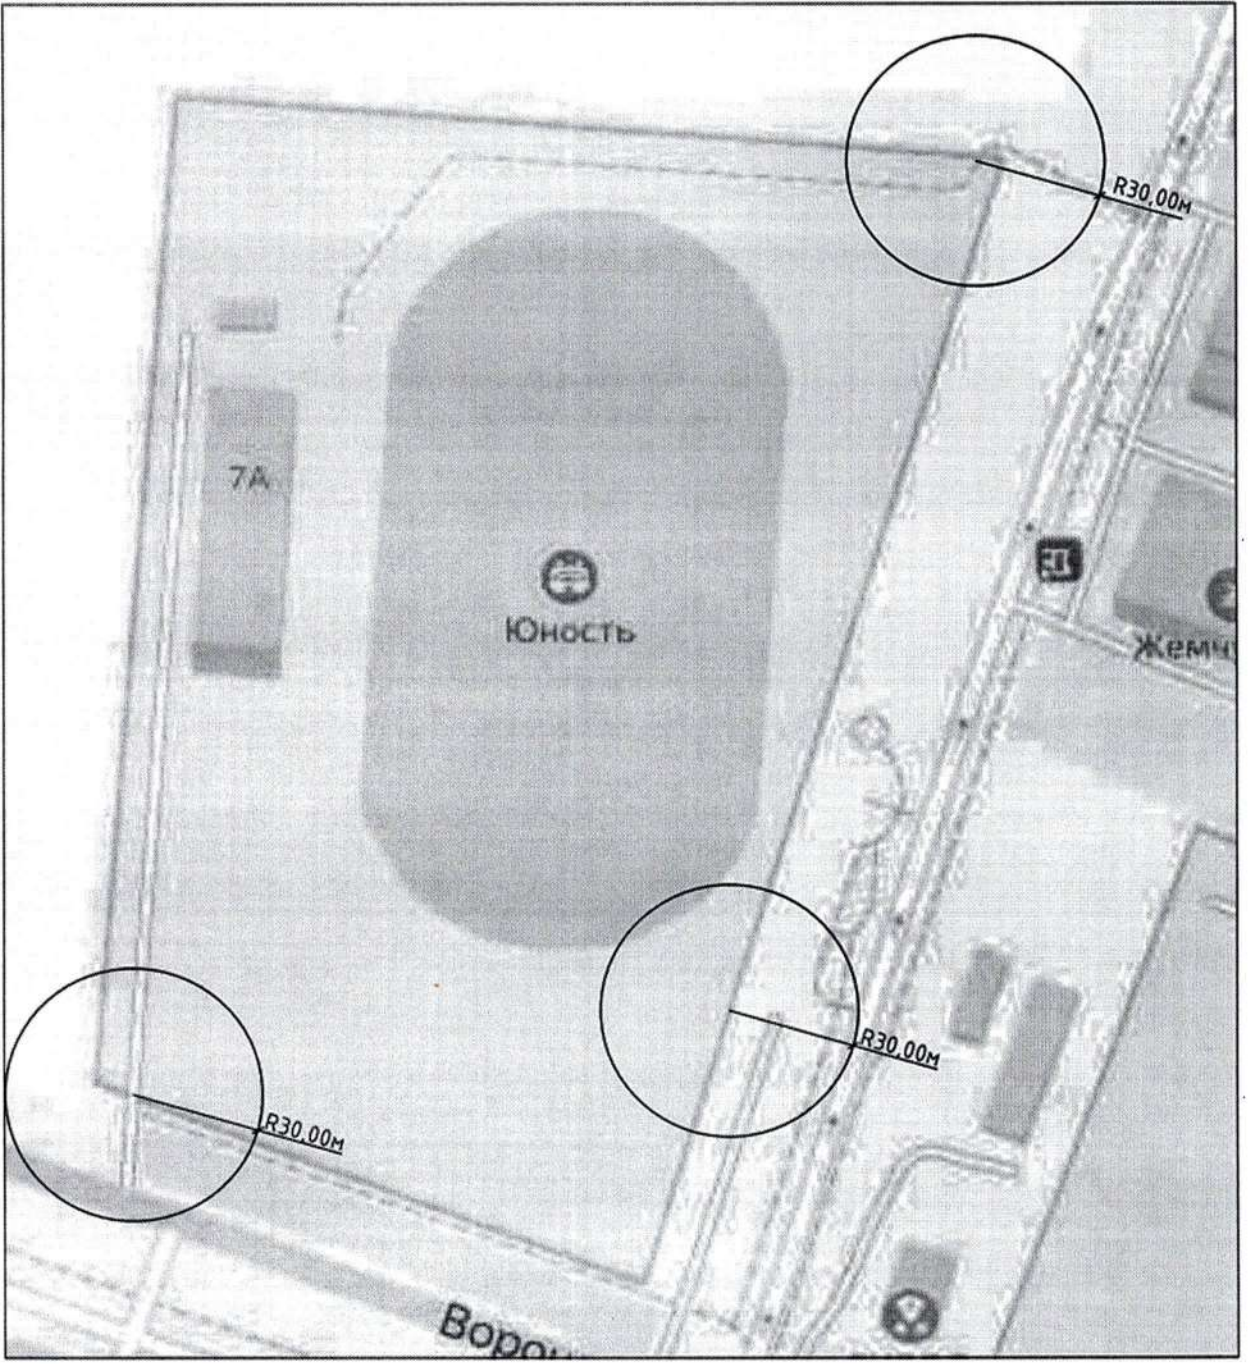

Масштаб 1:1000

1.17. Стадион «Юность», расположенный по адресу: Воронежская область, Рамонский район, р.п. Рамонь, ул. Воронежская, 7а

Масштаб 1:1000

1.18. Стадион, расположенный по адресу: Воронежская область, Рамонский район, р.п. Рамонь, ул. Ю. Фучика, 10а