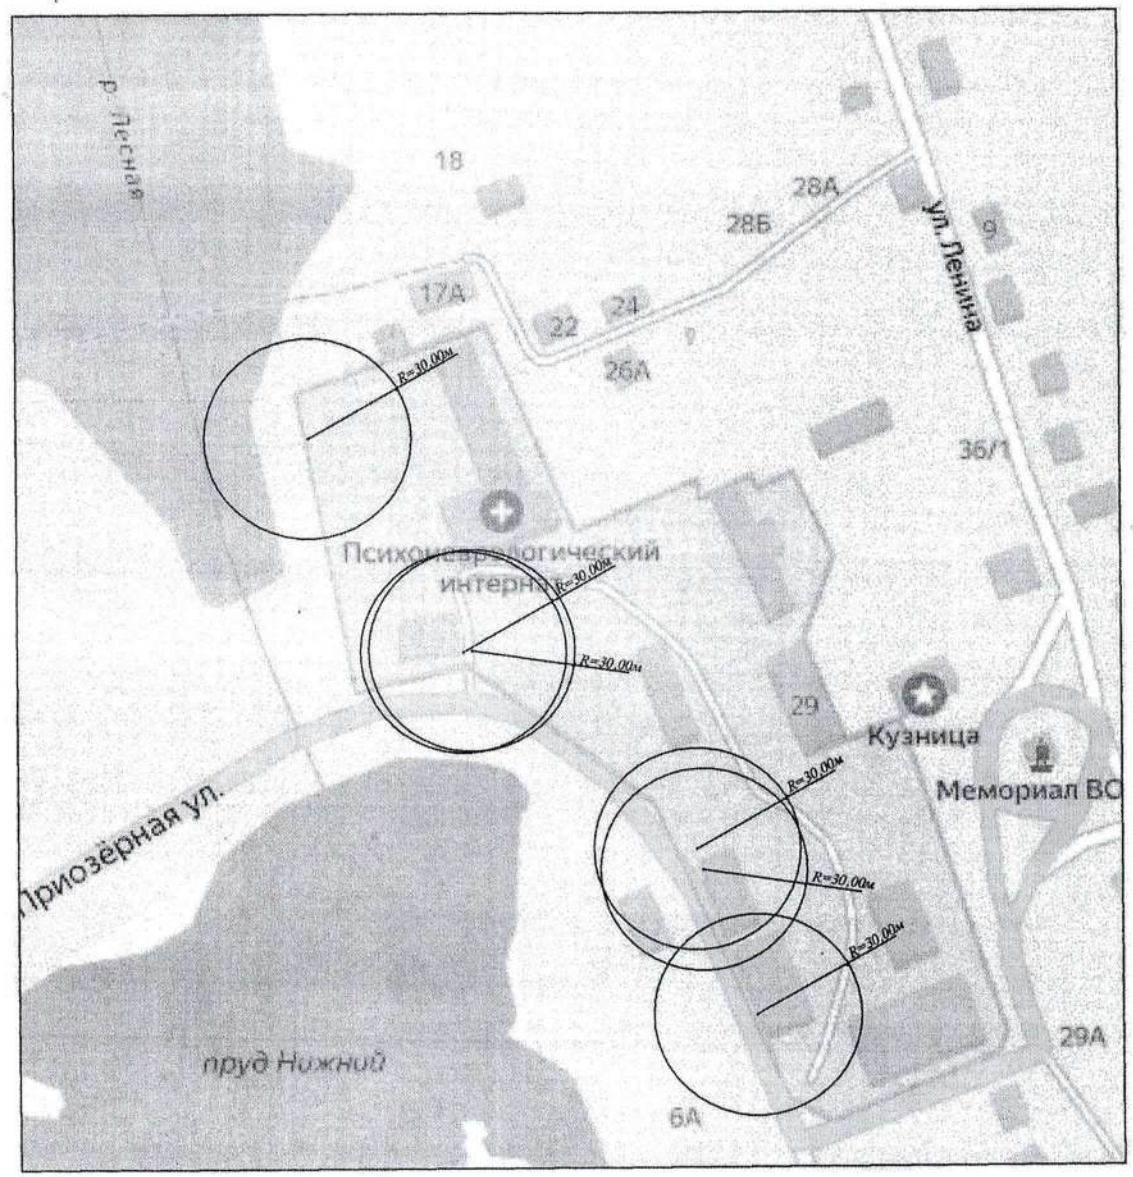

Масштаб 1:2000

1.25. Бюджетное учреждение Воронежской области «Борский психоневрологический интернат» расположенное по адресу: Воронежская область, Рамонский район, п. Бор, ул. Приозёрная, 29

Масштаб 1:2000