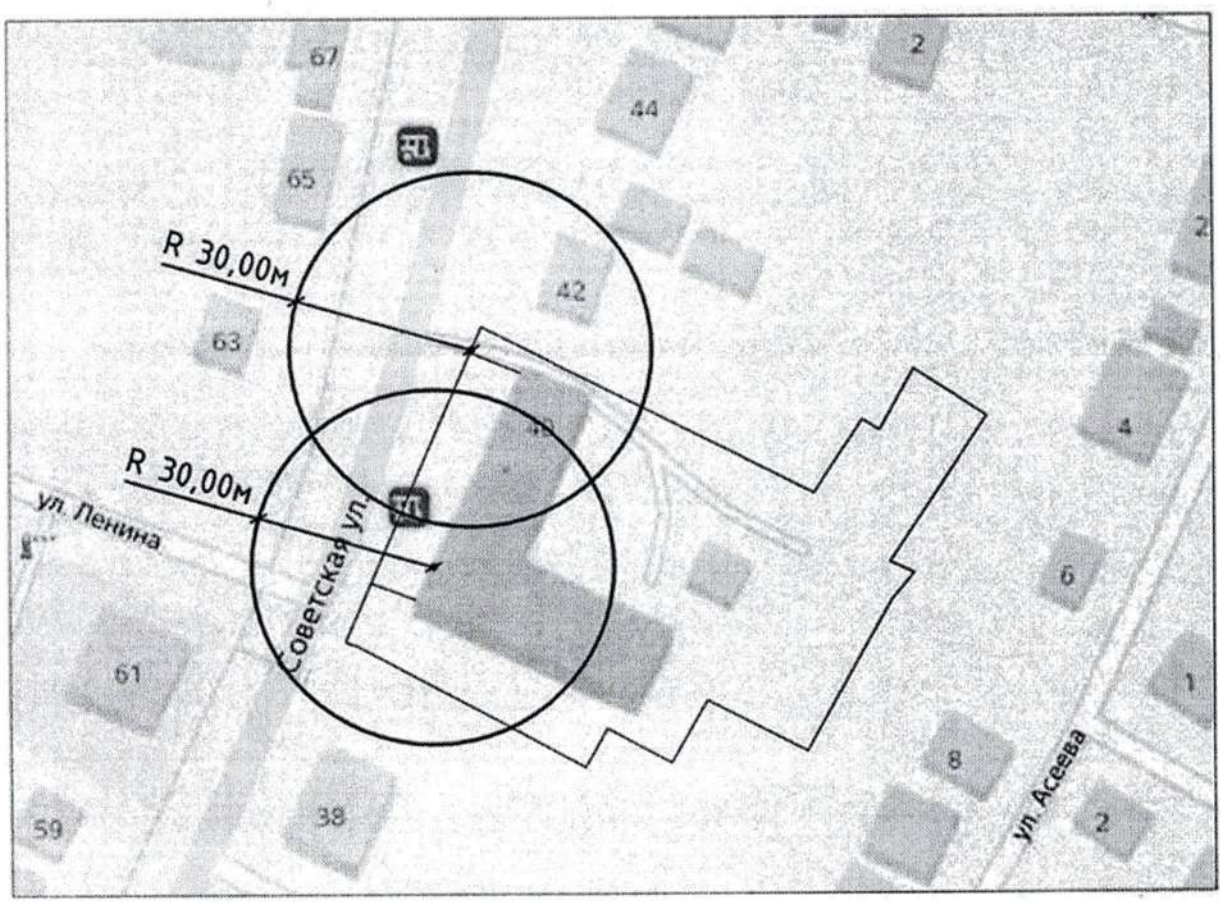

1.14. Муниципальное образовательное учреждение дополнительного образования детей «Дом детского творчества» Рамонского муниципального района Воронежской области, расположенное по адресу: Воронежская область, Рамонский район, р.п. Рамонь, ул. Советская, 40

1.15. МКУ ДО «Рамонская детская школа искусств» Рамонского муниципального района Воронежской области, расположенное по адресу: Воронежская область, Рамонский район, р.п. Рамонь, ул. Советская, 40

Масштаб 1:1000