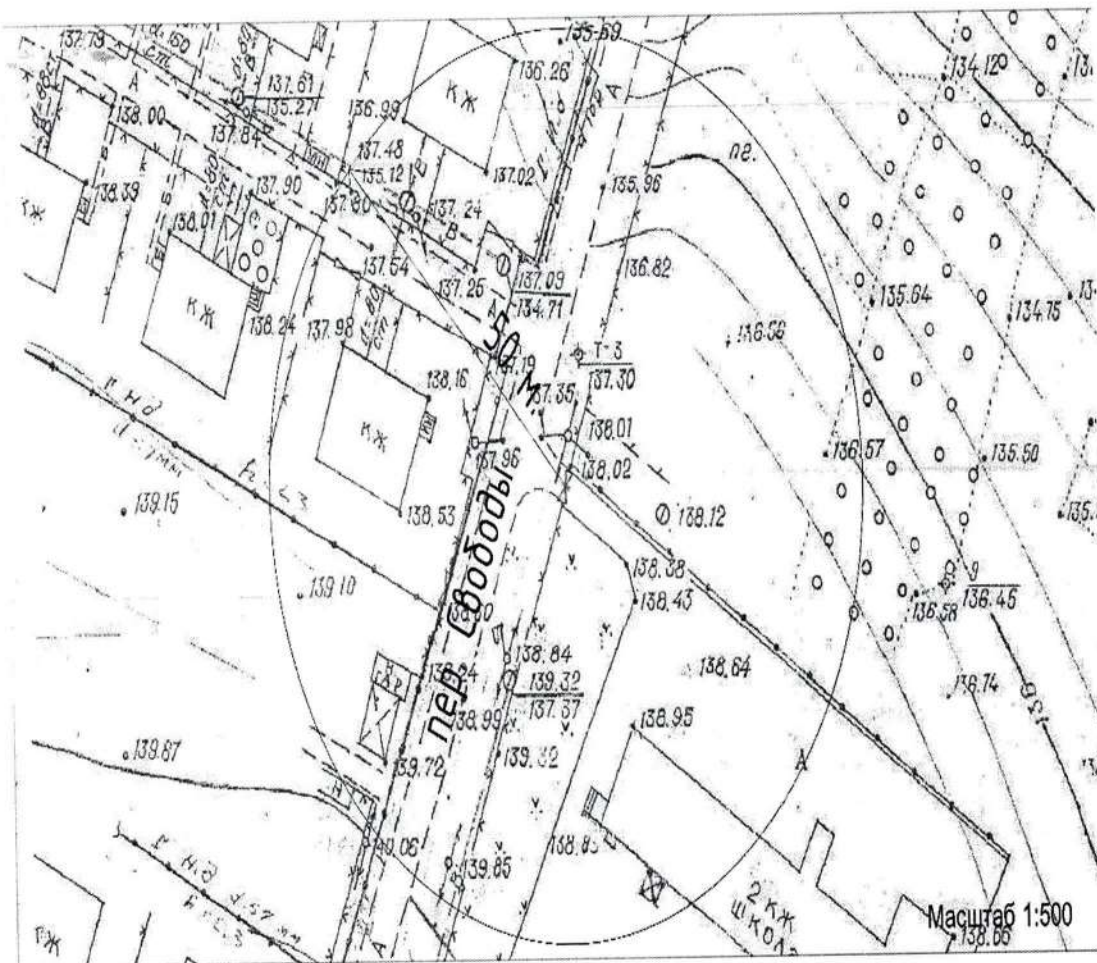

12. Склеяевское сельское поселение

12.1. Муниципальное казённое образовательное учреждение Склеяевская средняя общеобразовательная школа Рамонского муниципального района Воронежской области, расположенное по адресу: Воронежская область, Рамонский район, с. Склеяево, пер. Свободы, 9