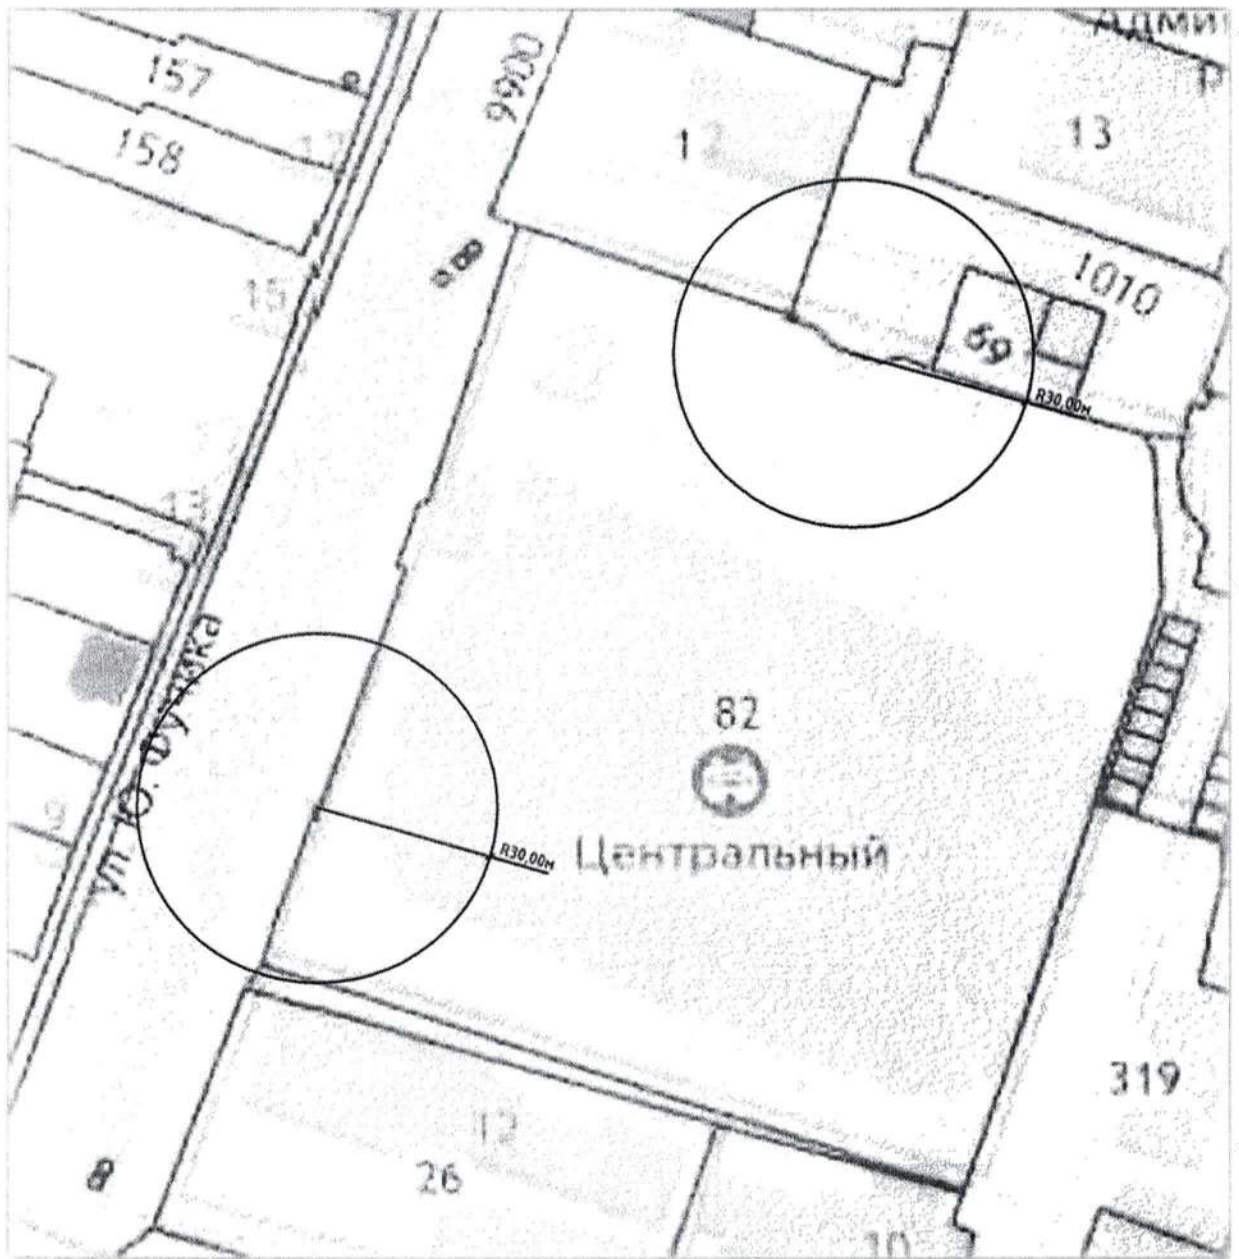

1.18. Стадион, расположенный по адресу: Воронежская область, Рамонский район, р.п. Рамонь, ул. Ю. Фучика, 10а

Масштаб 1:1000