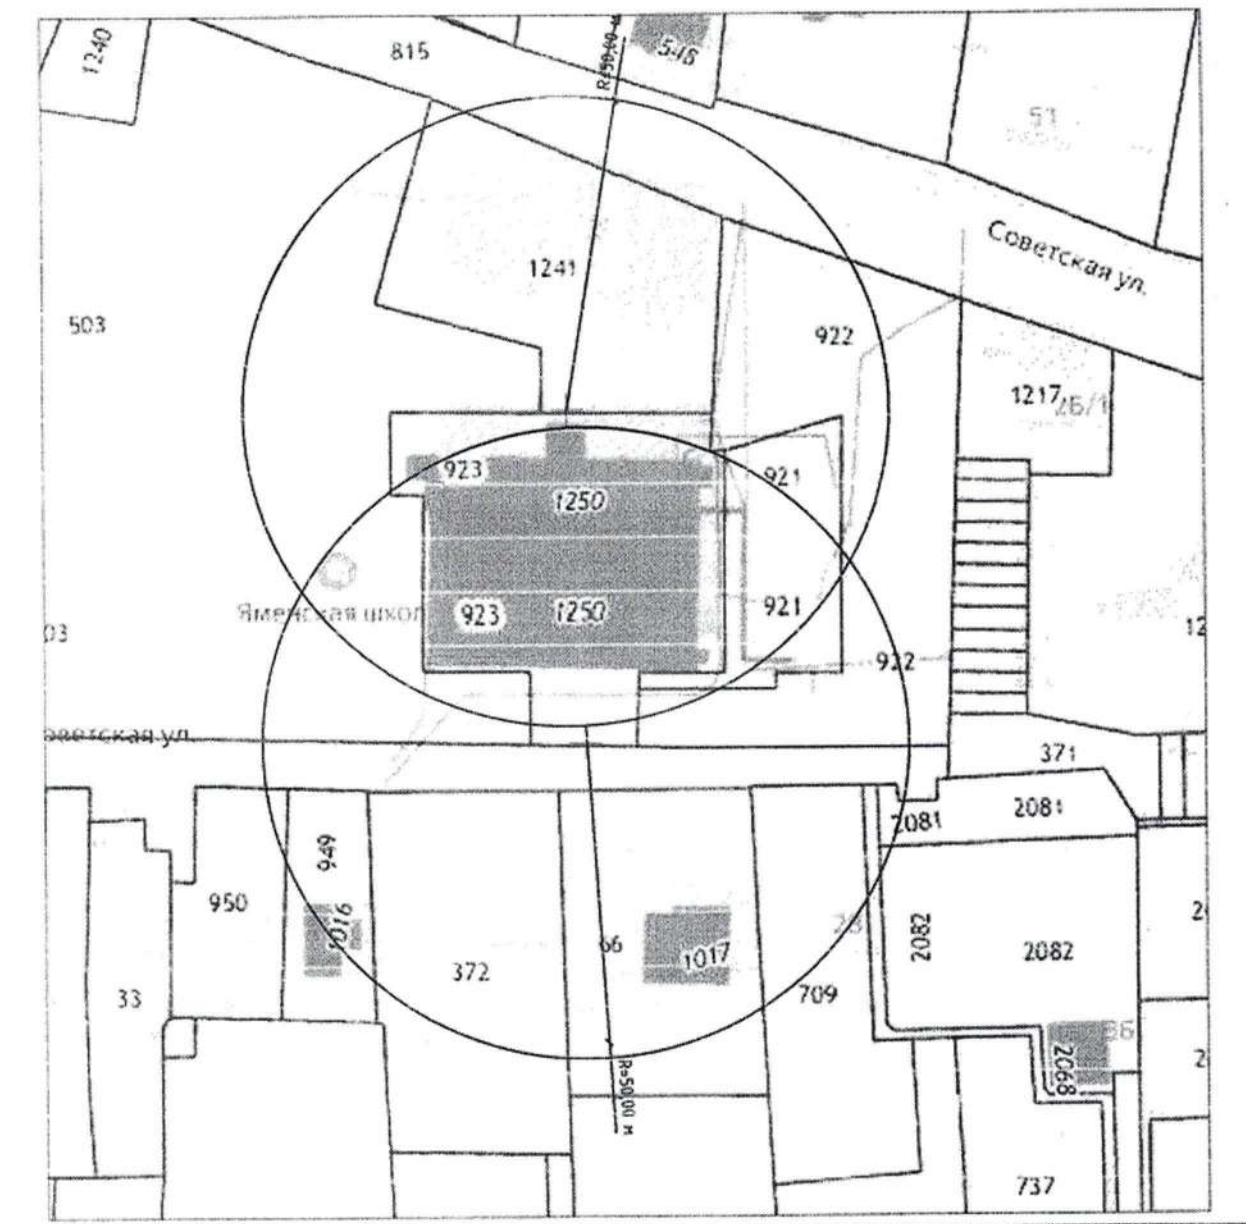

16.6 Физкультурно - оздоровительный комплекс «Салют», расположенное по адресу: Воронежская область, Рамонский район, с. Ямное, ул. Советская, д. 2А/1

Масштаб 1:1000