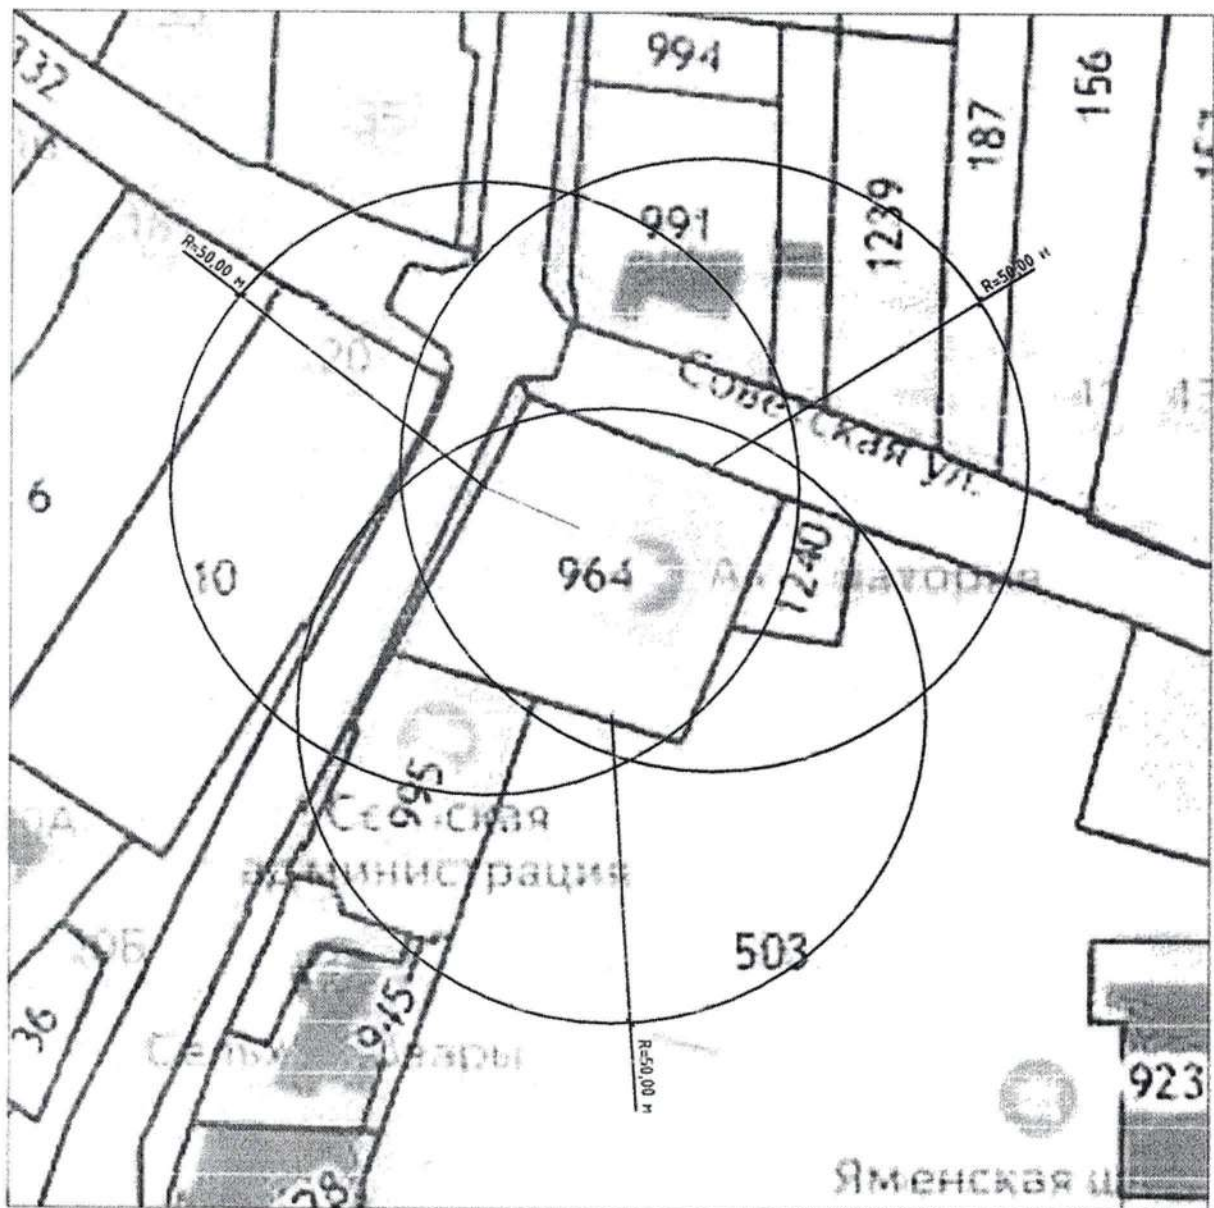

16.3. БУЗ ВО «Рамонская РБ» - амбулатория, расположенное по адресу:
Воронежская область, Рамонский район, с. Ямное, ул. Советская, д. 2г

Масштаб 1:1000