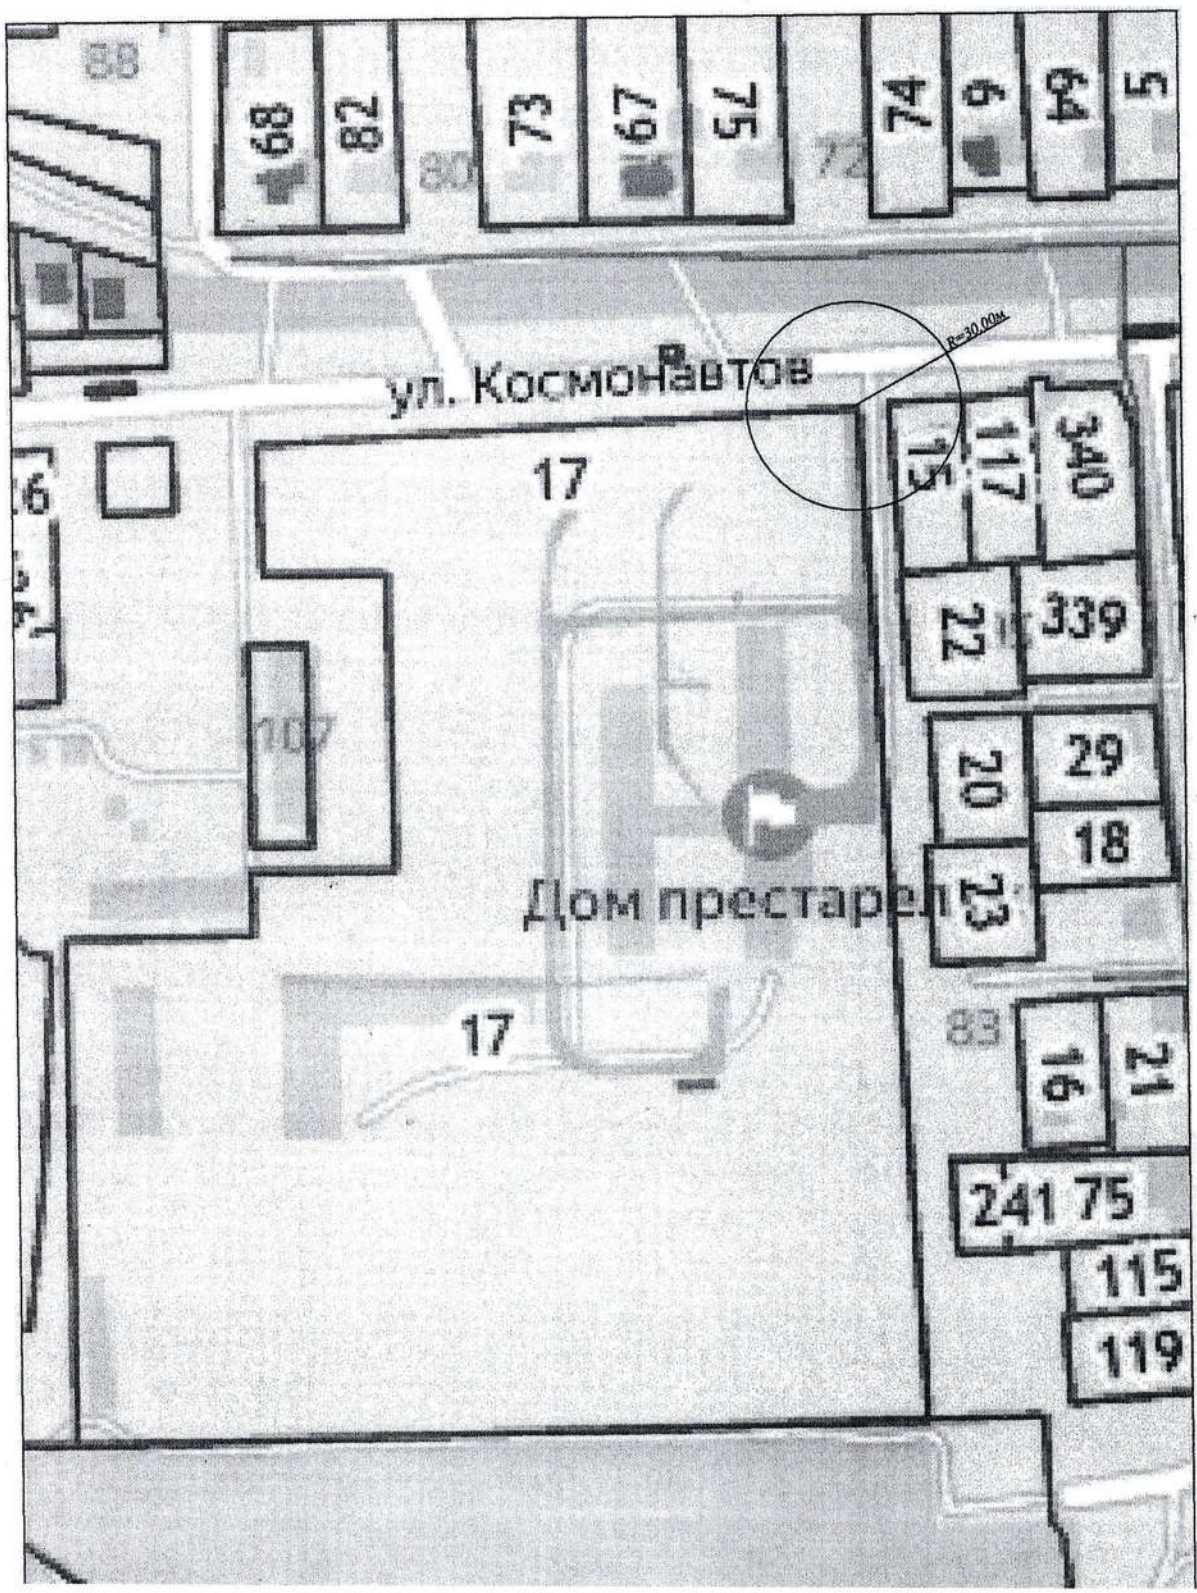

1.24. Бюджетное учреждение Воронежской области «Рамонский дом интернат престарелых и инвалидов» расположенное по адресу: Воронежская область, Рамонский район, р.п. Рамонь, ул. Космонавтов, д. 105

Масштаб 1:2000