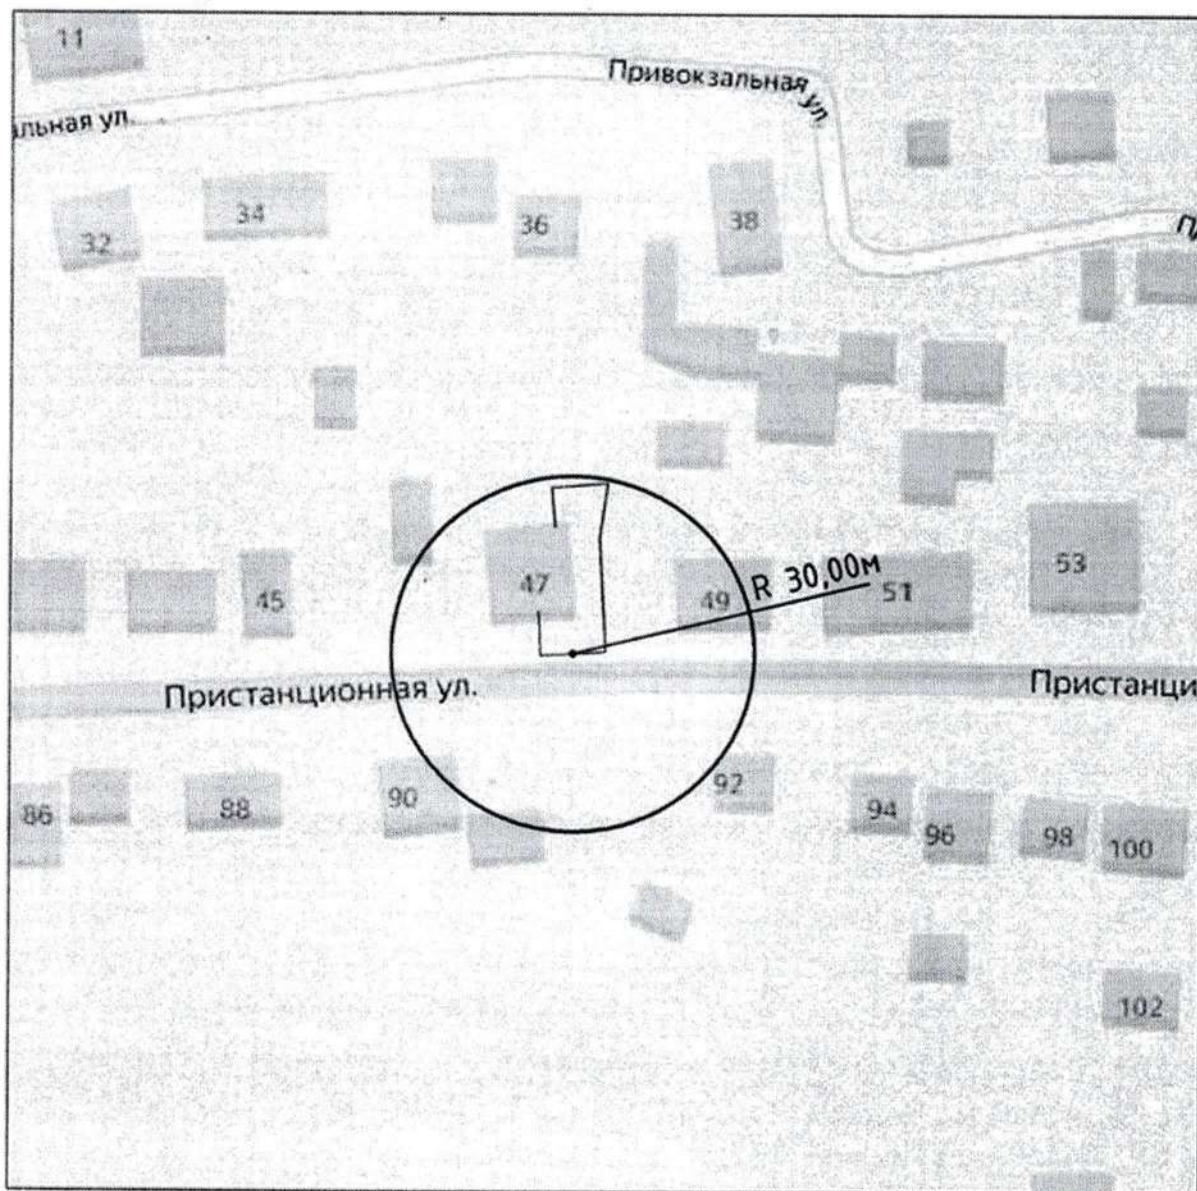

1.19. БУЗ ВО «Рамонская РБ» - ФАП, расположенный по адресу: Воронежская область, Рамонский район, р.п. Рамонь, ул. Пристанционная, 47/2

Масштаб 1:1000