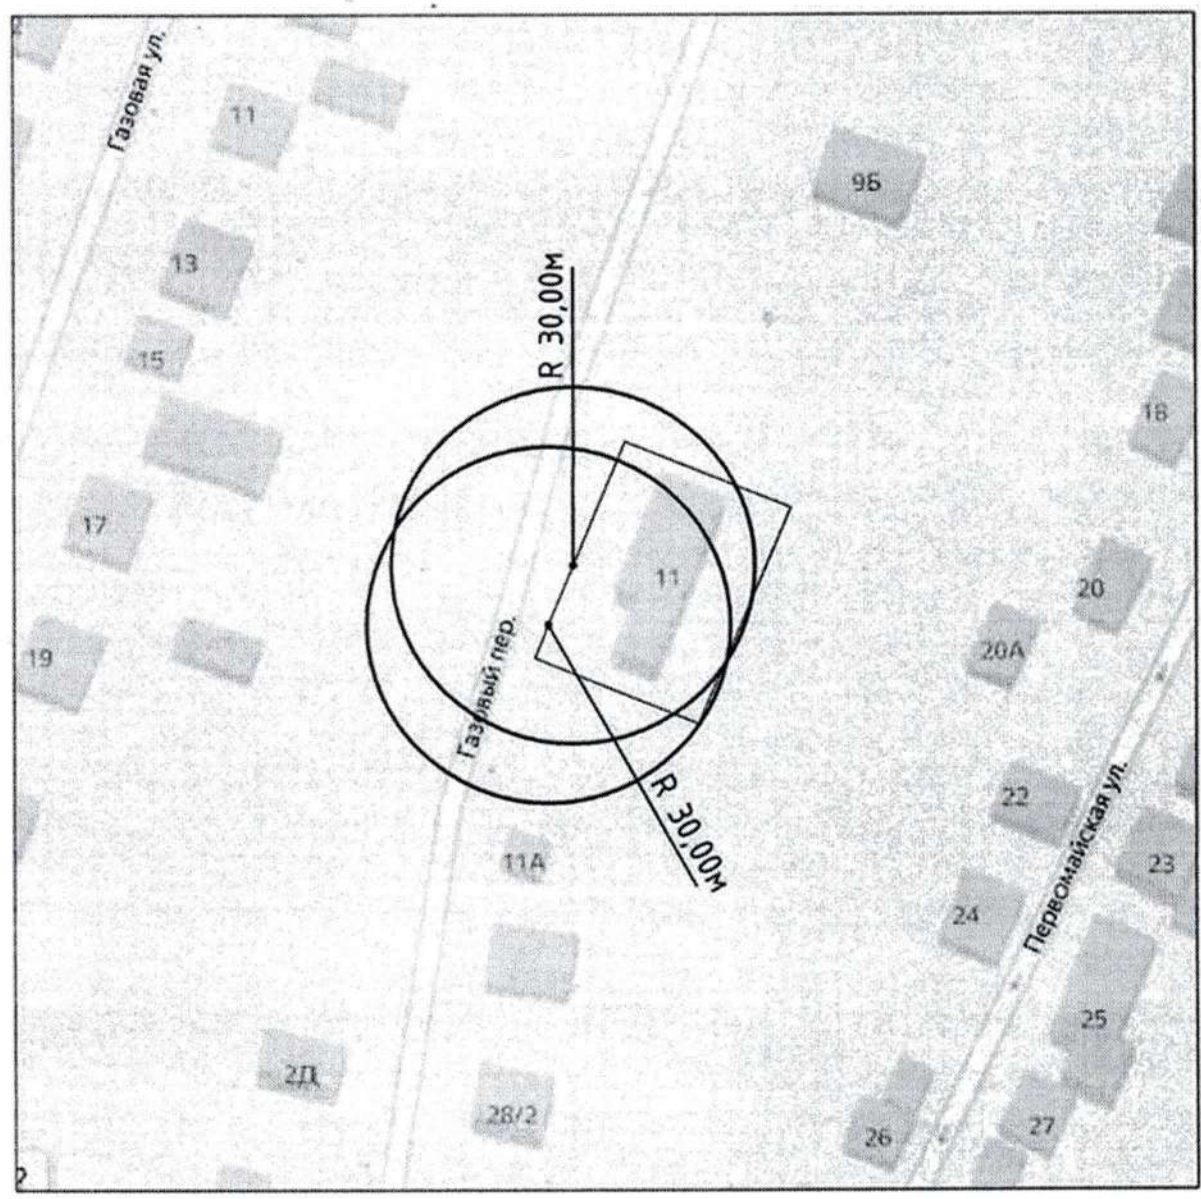

1.23. ООО Радент – стоматология, расположенное по адресу: Воронежская область, Рамонский район, р.п. Рамонь, переулок Газовый, 11

Масштаб 1:1000