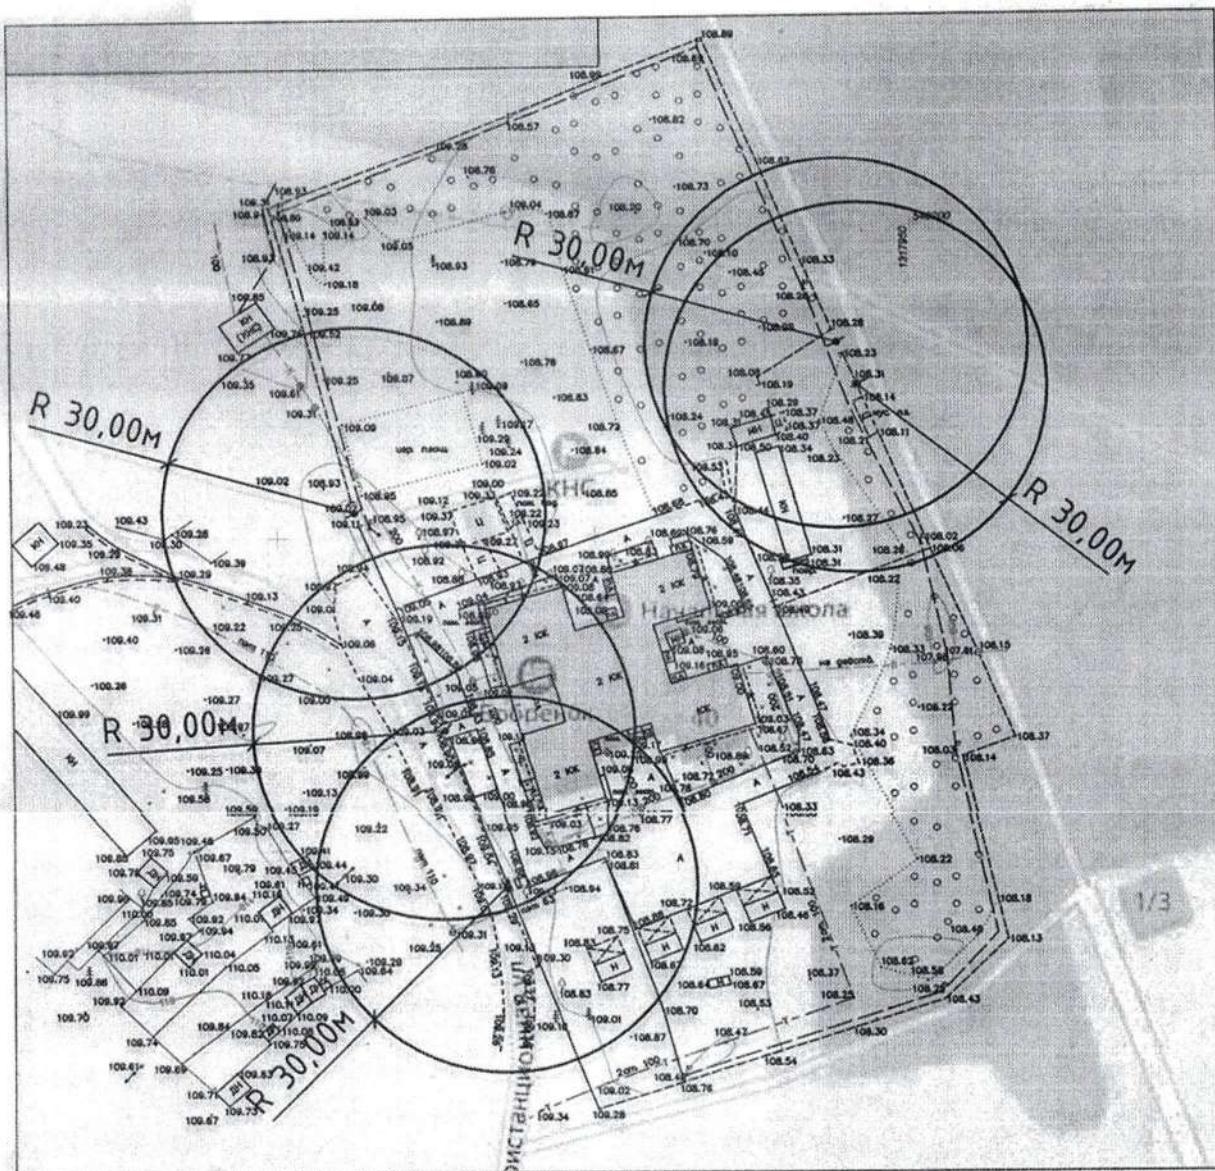

1.6. Муниципальное казённое дошкольное образовательное учреждение Рамонский детский сад №2 Рамонского муниципального района Воронежской области, филиал в п. Бор, расположенное по адресу: Воронежская область, Рамонский район, п. Бор, ул. Пристанционная, 40

1.7. МКУ РДОЛ «Бобрёнок», расположенное по адресу: Воронежская область, Рамонский район, п. Бор, ул. Пристанционная, 40

Масштаб 1:1000