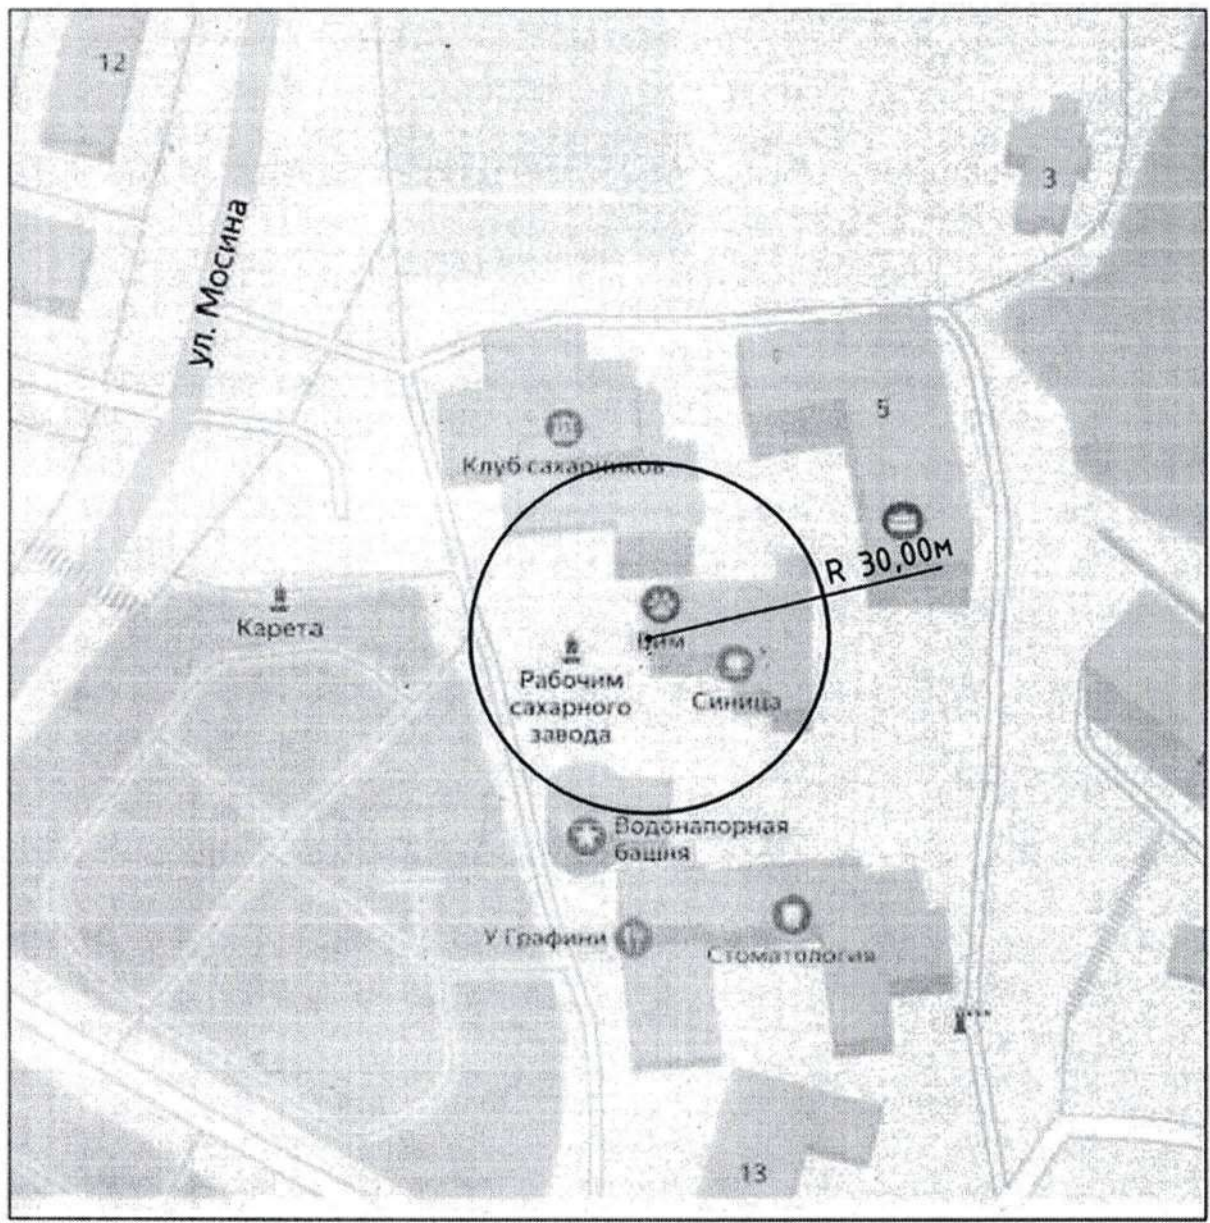

1.22. ИП Платонов Игорь Анатольевич – стоматологический кабинет, расположенный по адресу: Воронежская область, Рамонский район, р.п. Рамонь, ул. 9 Января, 5

Масштаб 1:1000