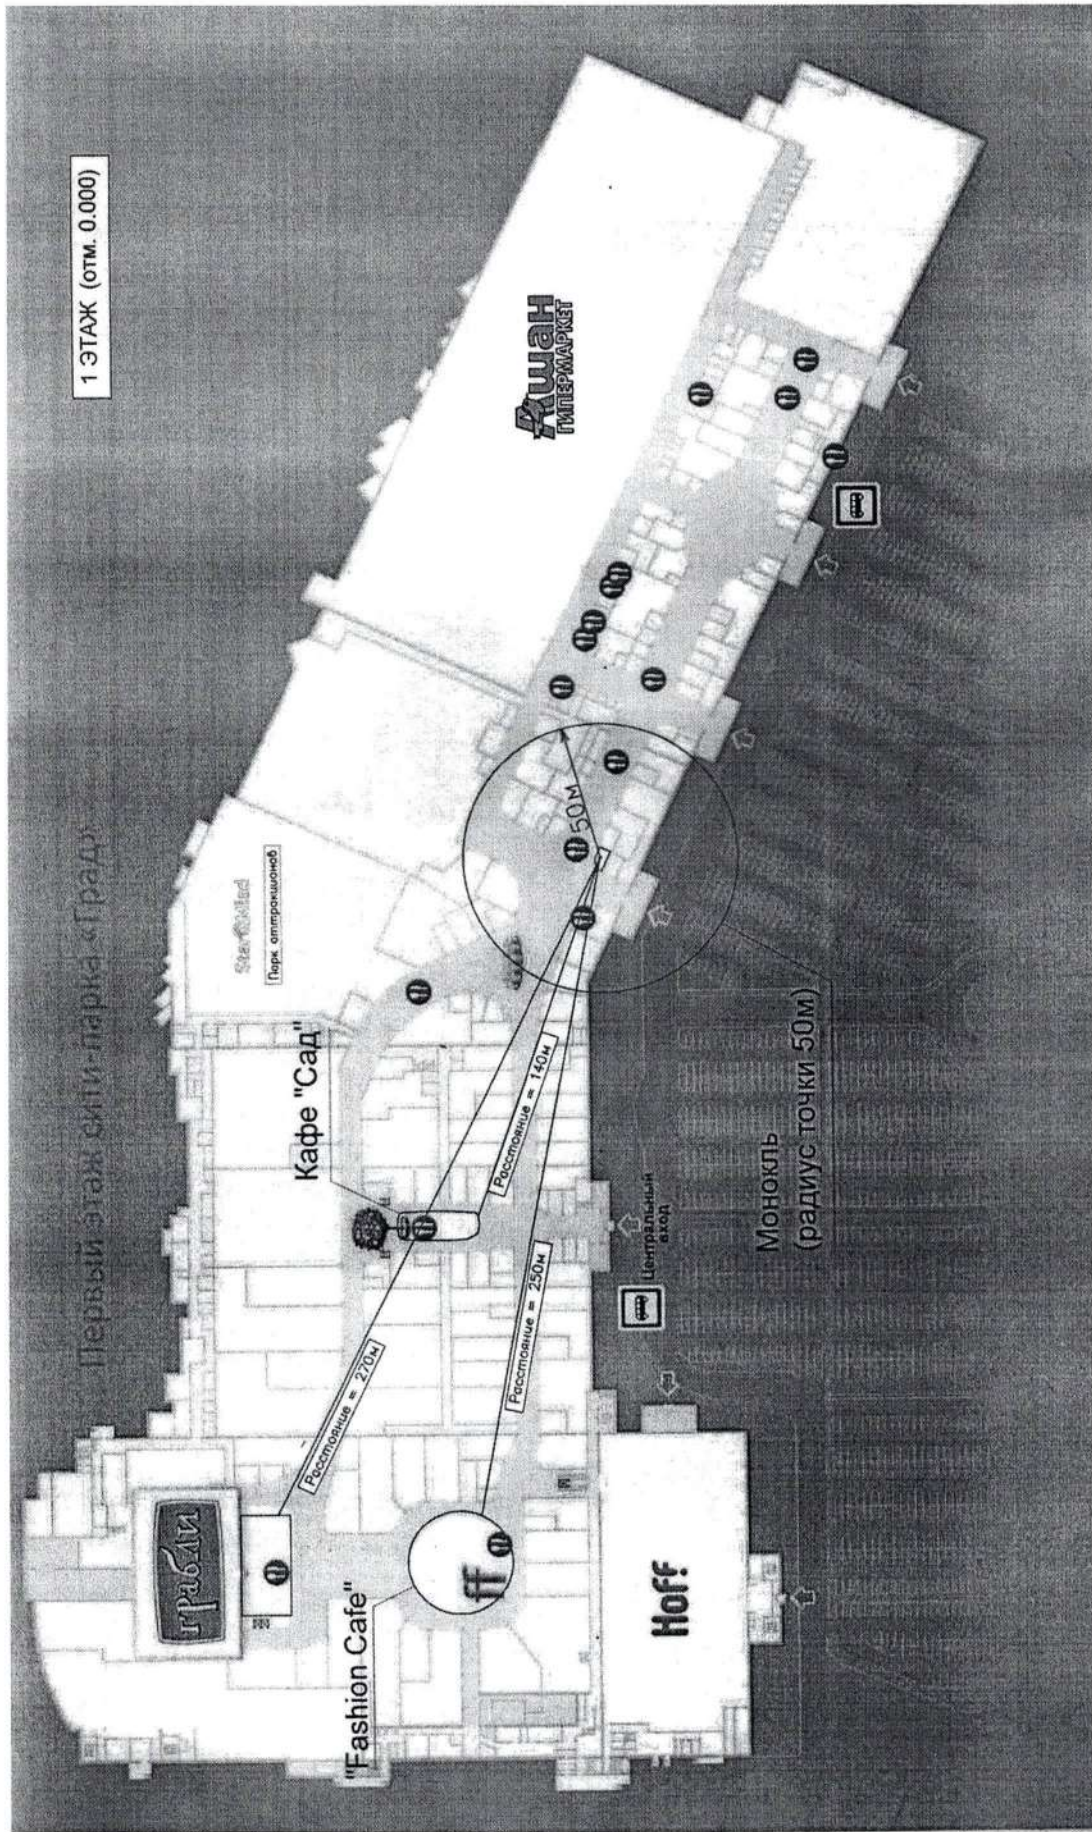

16.9. Общество с ограниченной ответственностью фирма «Монокль» расположенное по адресу: Воронежская область, Рамонский район, п. Солнечный, ул. Парковая, 3